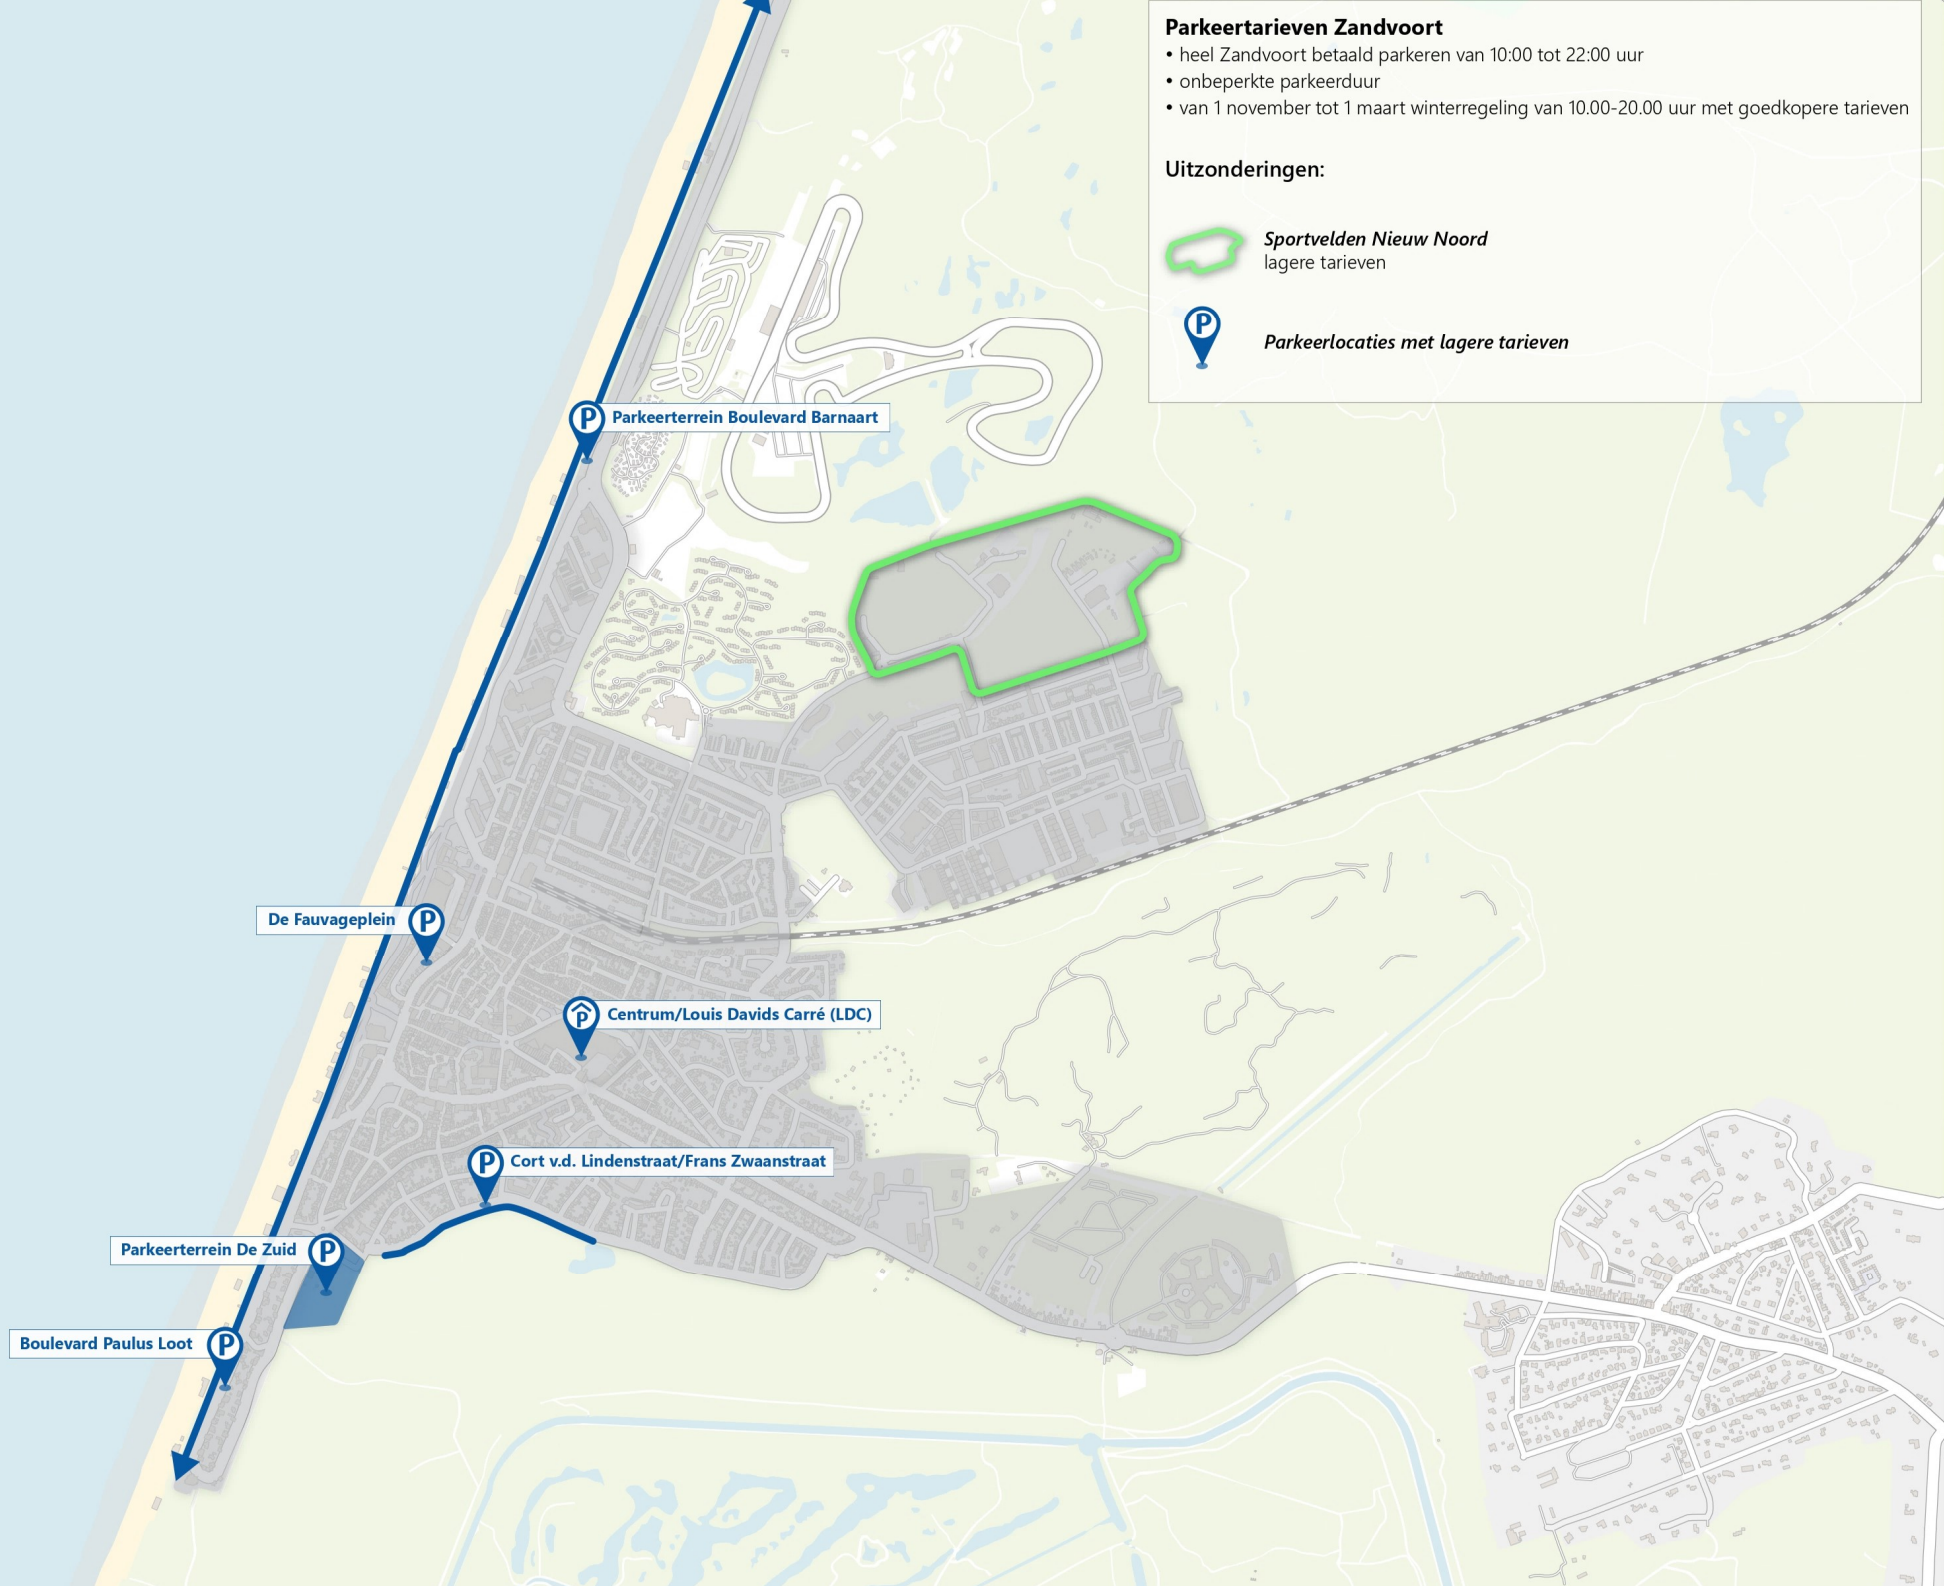

Parkeertarieven Zandvoort

- heel Zandvoort betaald parkeren van 10:00 tot 22:00 uur
- onbeperkte parkeerduur
- van 1 november tot 1 maart winterregeling van 10.00-20.00 uur met goedkopere tarieven

Uitzonderingen:

 **Sportvelden Nieuw Noord**
lagere tarieven

 **Parkeerlocaties met lagere tarieven**

 Parkeerterein Boulevard Barnaart

 De Fauvageplein

 Centrum/Louis Davids Carré (LDC)

 Cort v.d. Lindenstraat/Frans Zwaanstraat

 Parkeerterein De Zuid

 Boulevard Paulus Loot